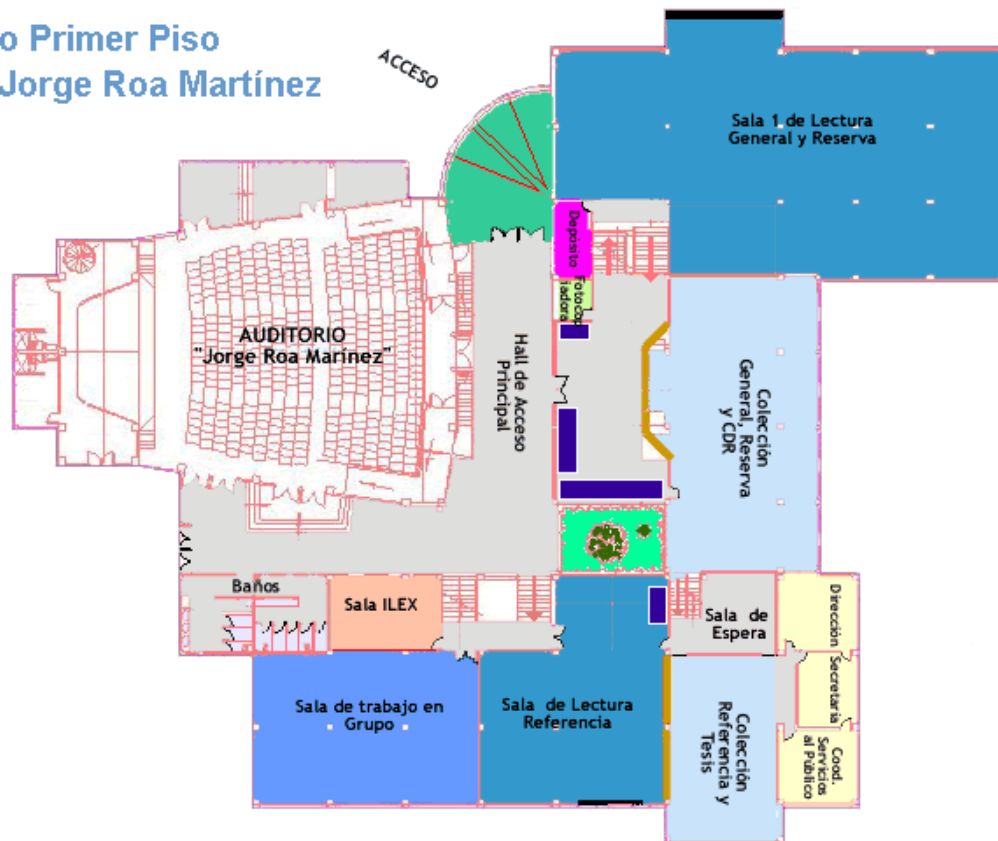

Visita Virtual

El edificio esta construido en dos pisos cada uno de los cuales tiene tres niveles. Para efectos de orientación consulte el mapa para el primer piso de los tres niveles, y segundo piso de los tres niveles.

Plano Primer Piso Biblioteca Jorge Roa Martínez

	Techos		Hall de acceso		Colecciones		Fotocopiadora
	Estación de consulta		Auditorio		Depósitos		Salas de lectura
	Oficinas administrativas		Sala de Ilex		Cocina		Entrada principal
	Sala de						