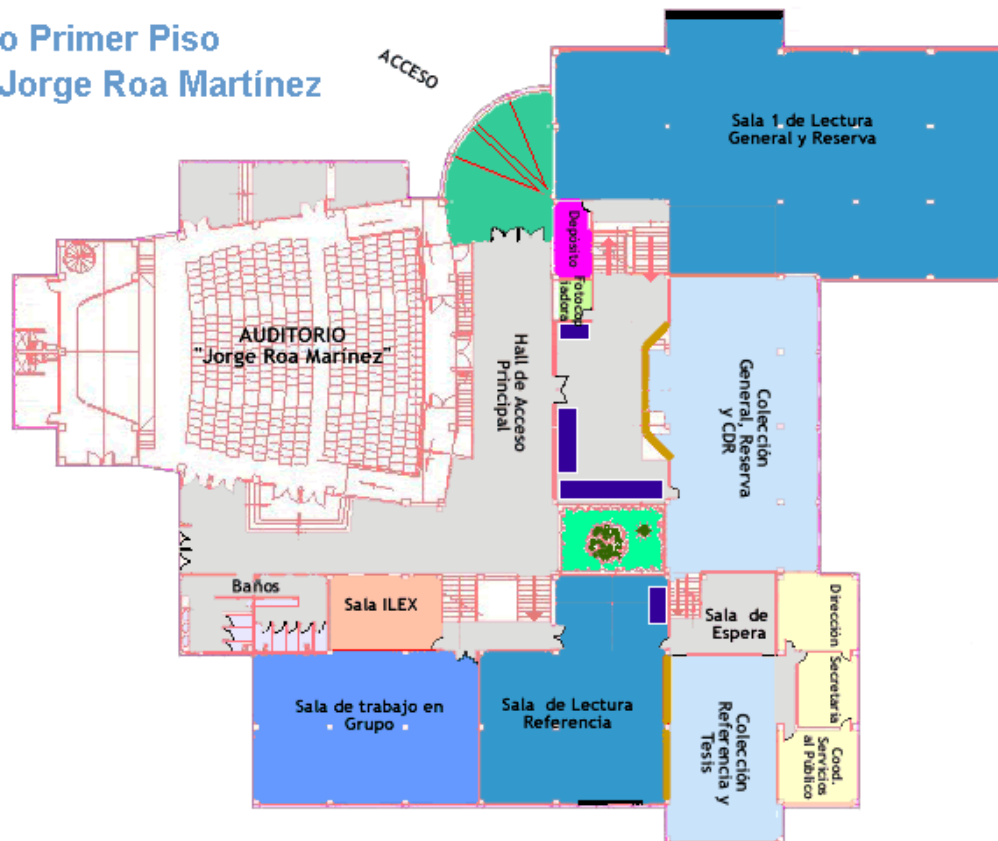

Visita Virtual

El edificio esta construido en dos pisos cada uno de los cuales tiene tres niveles. Para efectos de orientación consulte el mapa para el primer piso de los tres niveles, y segundo piso de los tres niveles.

Plano Primer Piso
Biblioteca Jorge Roa Martínez

	Techos		Hall de acceso		Colecciones		Fotocopiadora
	Estación de consulta		Auditorio		Depósitos		Salas de lectura
	Oficinas administrativas		Sala de Ilex		Cocina		Entrada principal
	Sala de						

trabajo en grupo						
------------------	--	--	--	--	--	--

Plano Segundo Piso Biblioteca Jorge Roa Martínez

	Desarrollo de colecciones		Hall de acceso		Colecciones		Depósito
	Estación de consulta		Salas de lectura		Cuarto de Servidores		Cubículos
	Coord. Desarrollo de Colec.		Techos		Servicio de Inf. Virtual		Terraza
	Cocina						